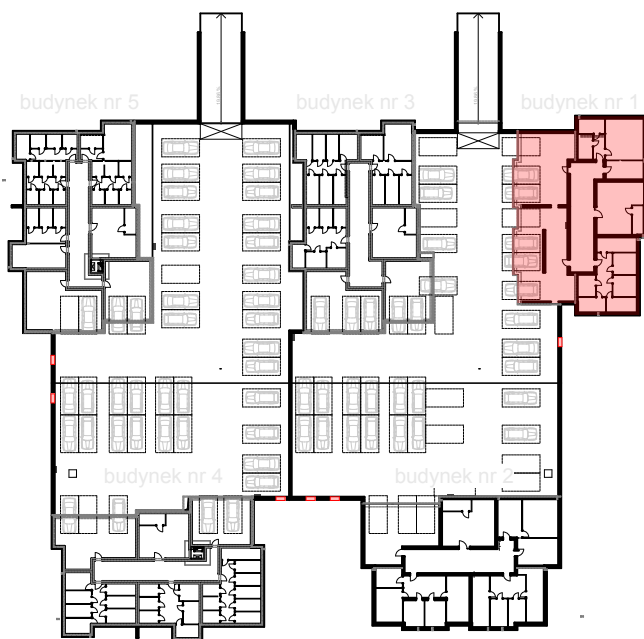

lokalizacja w budynku

komórki lokatorskie w piwnicach dla budynku nr 1

numer komórki odpowiada numerowi  
przypisanego mieszkania

Zestawienie komórek lokatorskich

nr budynku	ID	Powierzchnia
1	I-01	7,14
1	I-02	6,87
1	I-03	10,80
1	I-04	9,12
1	I-05	9,12
1	I-06	8,16
1	I-07	7,34
1	I-08	7,08