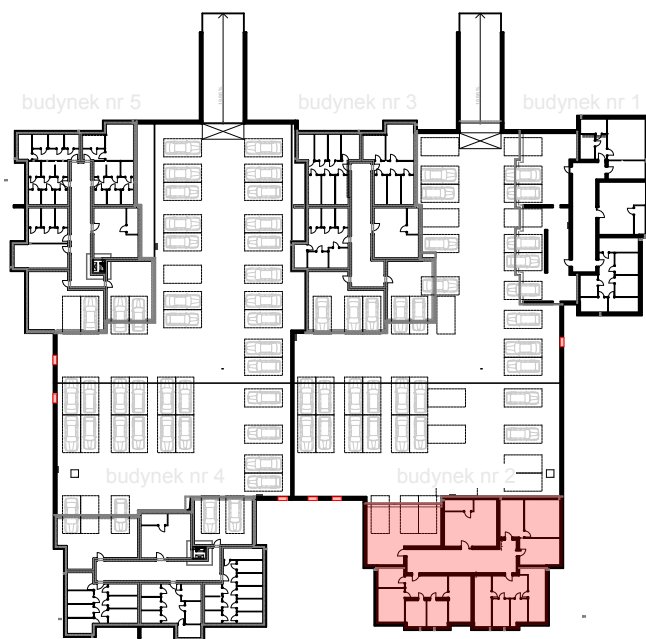

lokalizacja w budynku

komórki lokatorskie w piwnicach dla budynku nr 2

numer komórki odpowiada numerowi przypisanego mieszkania

Zestawienie komórek lokatorskich

nr budynku	ID	Powierzchnia
2	II-01	9,94
2	II-02	16,47
2	II-03	19,22
2	II-04	10,06
2	II-05	8,68
2	II-06	16,19
2	II-07	18,28
2	II-08	7,81