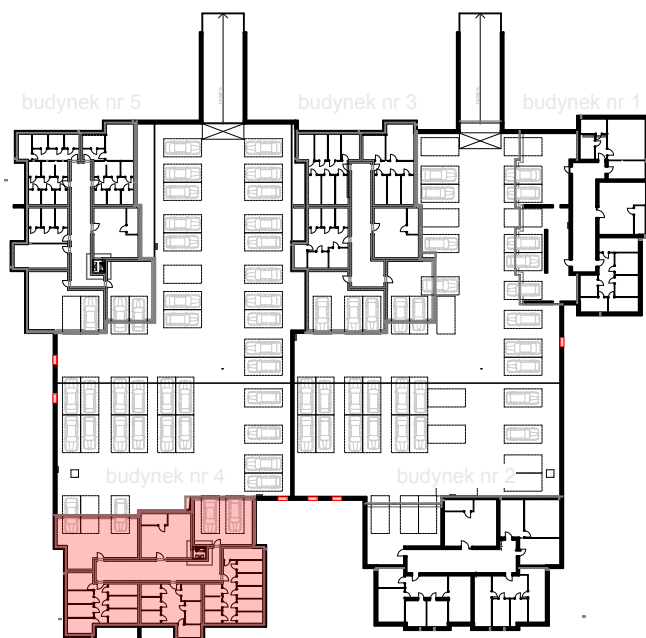

lokalizacja w budynku

komórki lokatorskie w piwnicach dla budynku nr 4

numer komórki odpowiada numerowi przypisanego mieszkania

Zestawienie komórek lokatorskich

nr budynku	ID	Powierzchnia
4	IV-01	8,84
4	IV-02	5,60
4	IV-03	5,60
4	IV-04	5,60
4	IV-05	5,60
4	IV-06	5,60
4	IV-07	4,20
4	IV-08	4,14
4	IV-09	4,07
4	IV-10	6,28
4	IV-11	6,55
4	IV-12	5,85
4	IV-13	4,73
4	IV-14	4,59
4	IV-15	4,73
4	IV-16	6,39
4	IV-17	6,39
4	IV-18	7,46
4	IV-19	6,07
4	IV-20	6,07